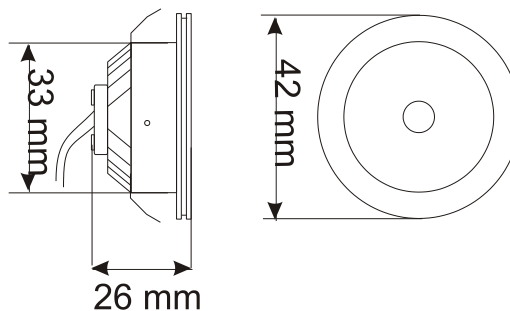

SPOT 00

Miniaturowa oprawa do wbudowania w meble, gabloty, wnęki. Oprawa wykonana z aluminium z diodą mocy LED 1W. W podstawowym ze światłem białym ciepłym, możliwe również wykonanie z innym kolorem światła. Oprawa zasilana prądowo na 350mA

Kąt świecenia	Moc				Zasilanie
120°	1W	IP 20	34 mm		350mA